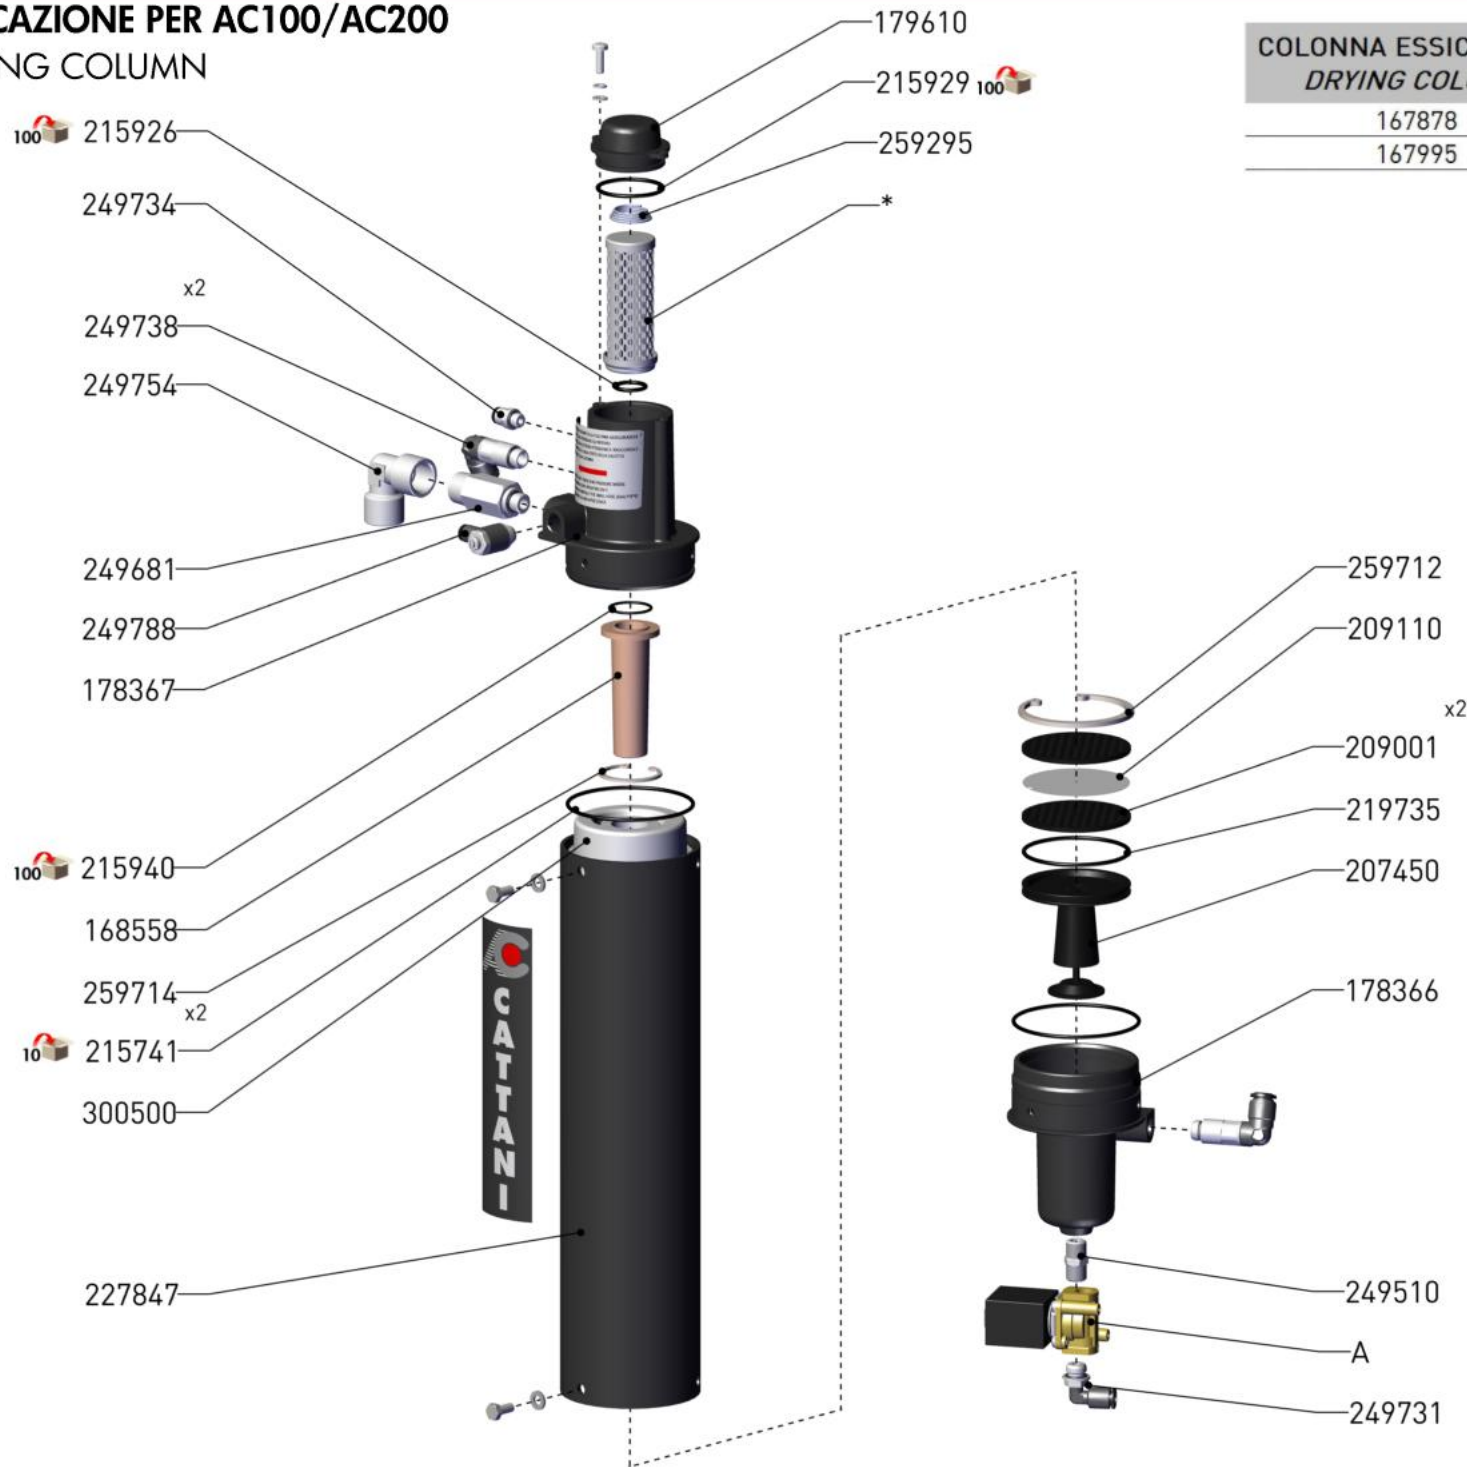

COLONNA DI ESSICCAZIONE PER AC100/AC200
AC100/AC200 DRYING COLUMN

COLONNA ESSICCAZIONE DRYING COLUMN		A
167878		189320
167995		189323