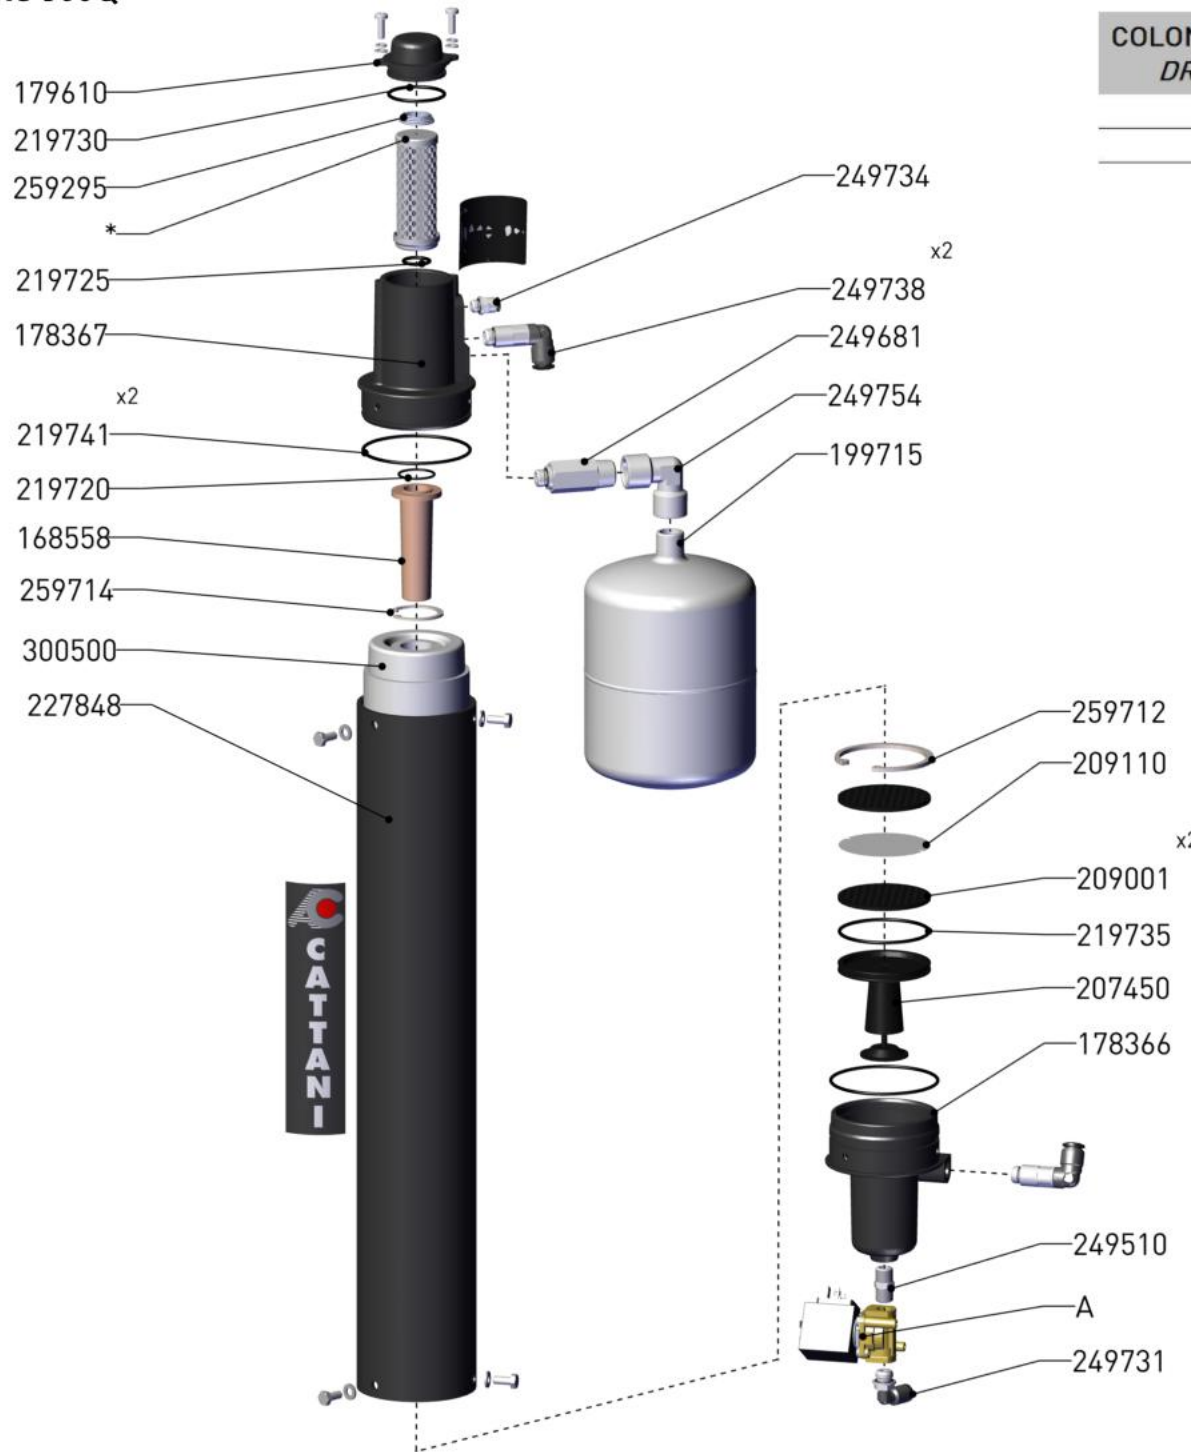

COLONNA DI ESSICAZIONE PER AC 300Q

AC300Q DRYING COLUMN

COLONNA ESSICAZIONE DRYING COLUMN		A
167994		189320
167996		189323