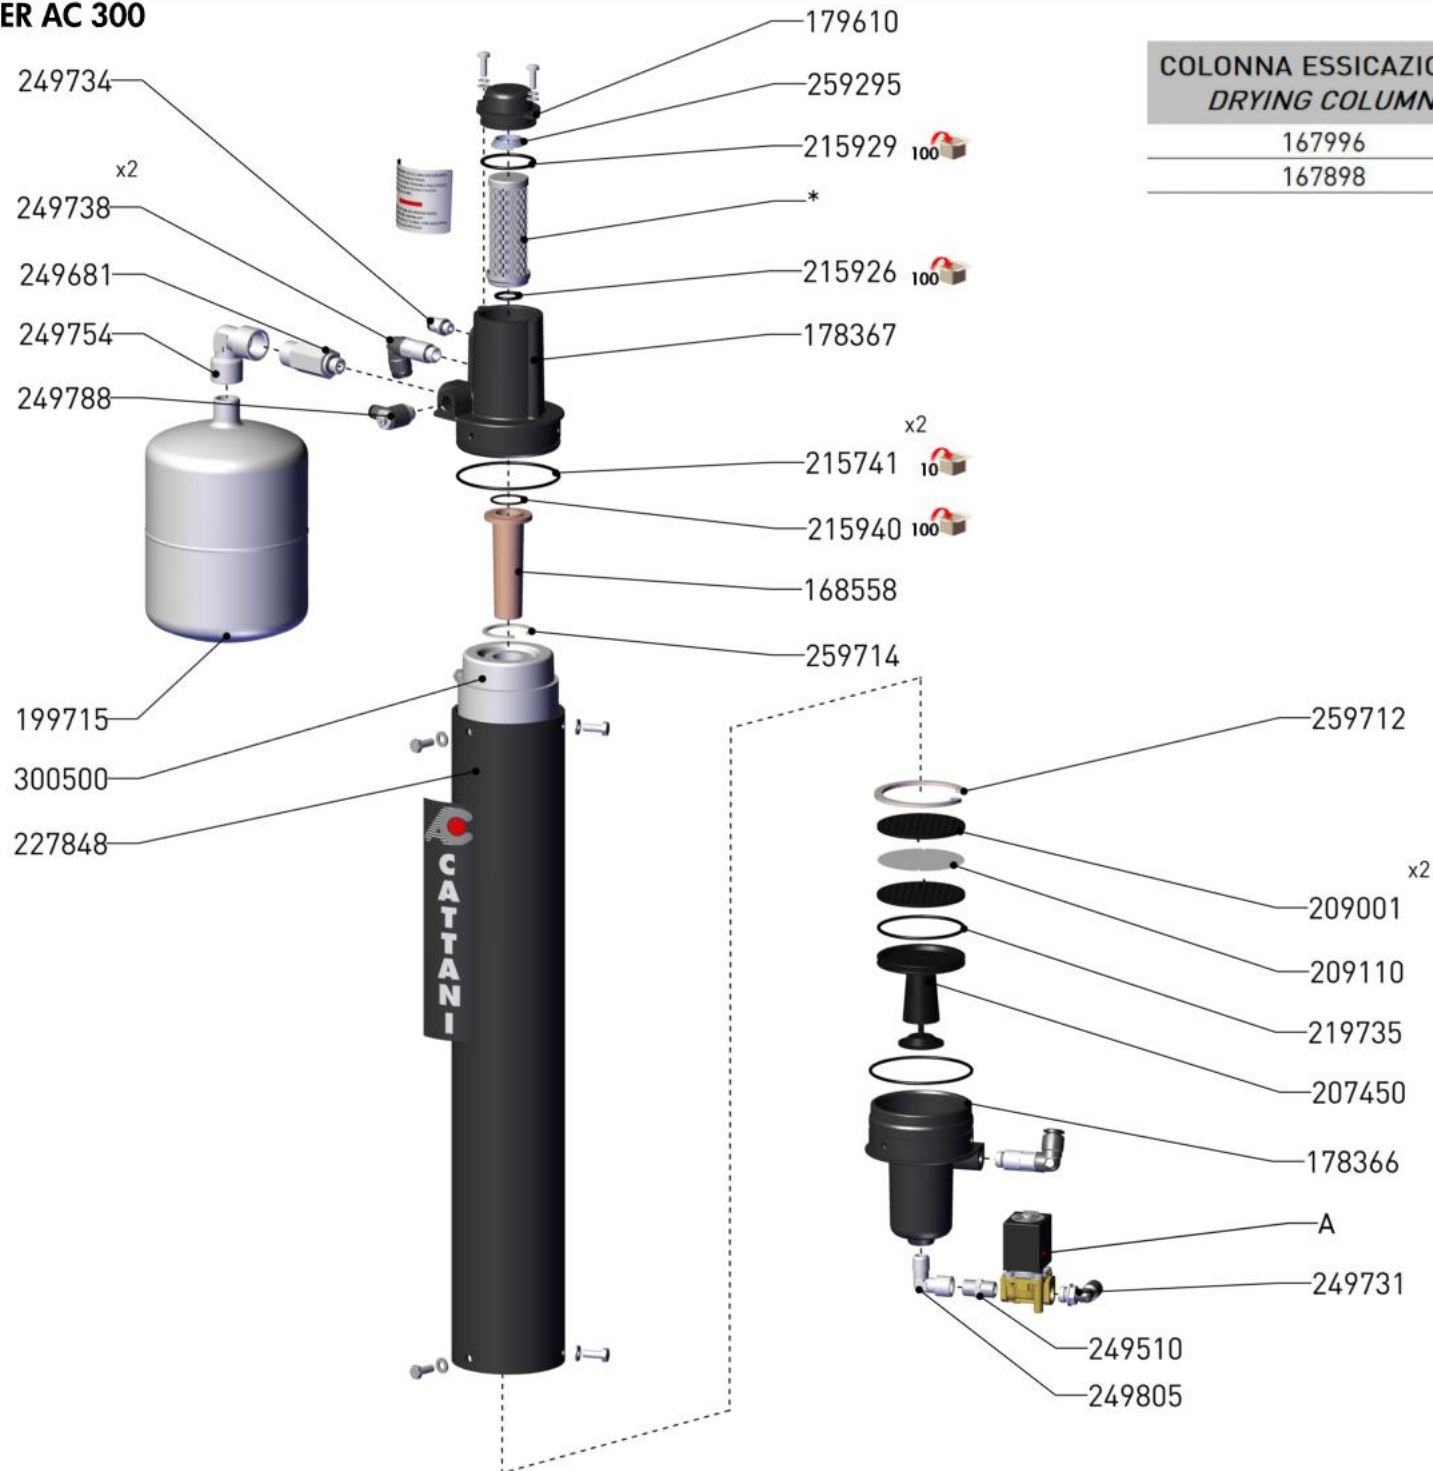

COLONNA DI ESSICAZIONE PER AC 300

AC300 DRYING COLUMN

COLONNA ESSICAZIONE DRYING COLUMN		A
167996		189320
167898		189323